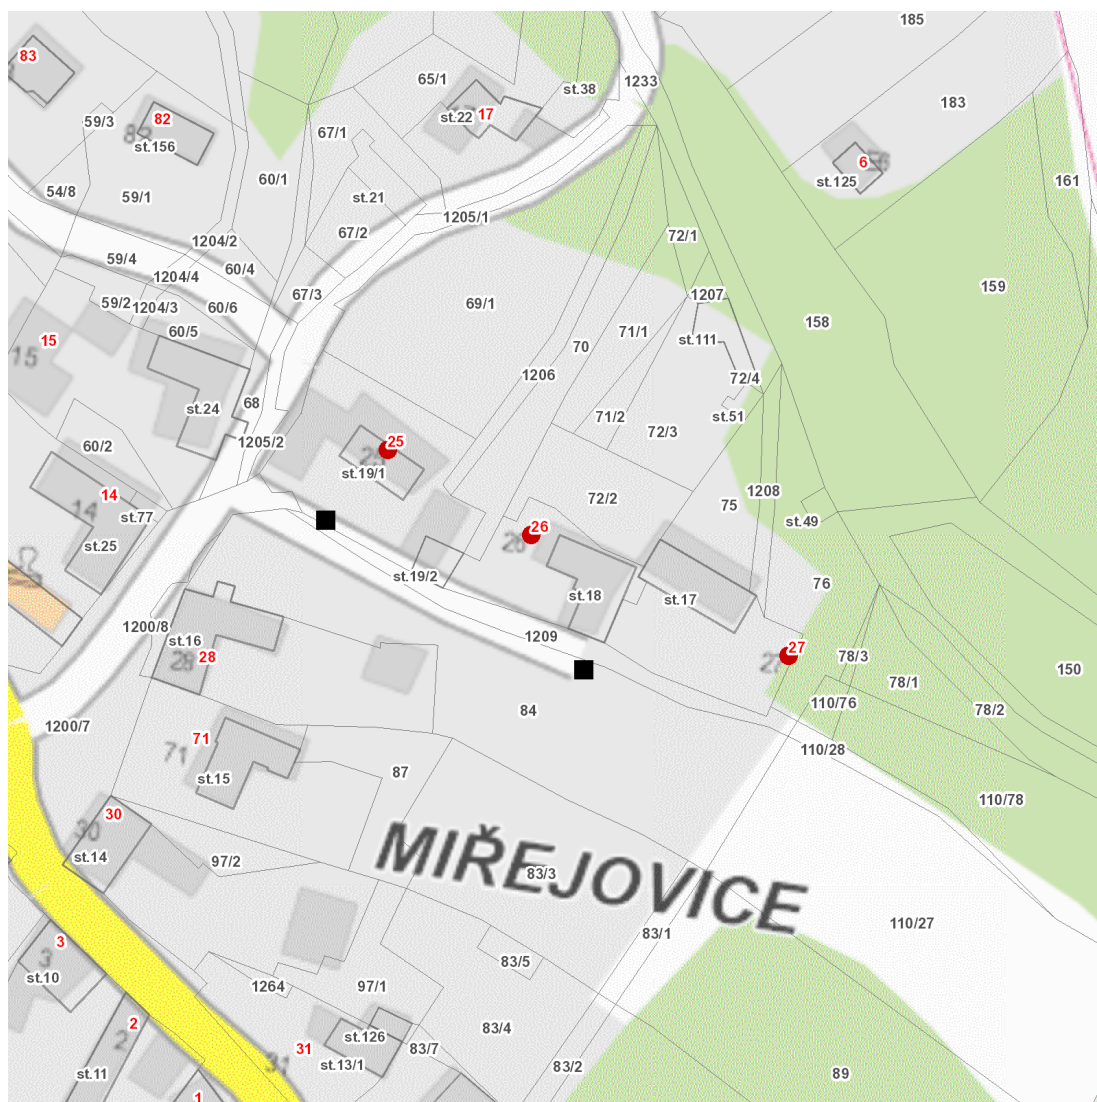

dne **19. 3. 2024** od **7:30** do **15:00** hodin

Plánovaná odstávka zahrnuje tyto lokality:

Miřejovice (okres Litoměřice)
č. p. 25, 26, 27

UPOZORNĚNÍ

Dotčené zařízení distribuční soustavy je nutné i v době odstávky považovat za zařízení pod napětím, a proto vás žádáme o dodržení všech zásad bezpečnosti a provedení opatření potřebných k zamezení případných škod na zdraví a majetku. | Provozovatelé výroben elektřiny jsou povinni zajistit přerušení dodávky elektřiny z výroby do vypnutého úseku distribuční soustavy.

dne 19. 3. 2024 od 7:30 do 15:00 hodin**Orientační mapový podklad odstávkou dotčených lokalit****VYSVĚTLIVKY**

- – adresy dotčené odstávkou elektřiny
- – místa připojení k elektrické síti dotčená odstávkou

INFORMACE ZASLÁNA

IDDS: pruaqus (Obec Miřejovice)